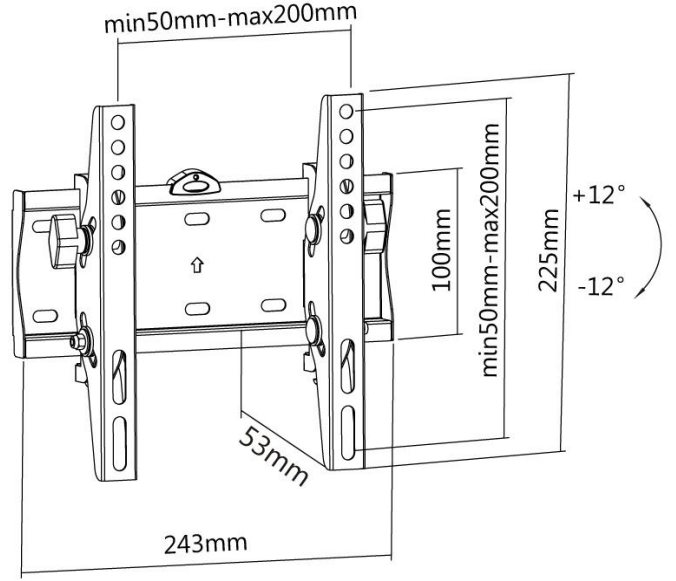

## reflecta PLANO Slim 42-2020T - TV MONTAJ APARATI

### ÜRÜN BİLGİSİ

- TV'ler/ekranlar için Eğilebilir Üniversal montaj aparatı
- Maks. taşıma kapasitesi: 30 kg
- Profil: 53 mm
- 23''-42'' (58-107 cm) Diagonal Ekranlar içindir
- Vesa: 75x75, 100x100, 200x100, 200x200
- Eğim: +/-12°
- Curved TV'lerle de uyumludur
- Malzeme: Çelik (toz boyalı)
- Boyutlar: 243x225x53 mm
- Entegre su terazisi bulunur